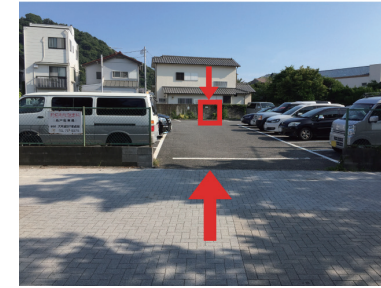

VILLA MORITO 駐車場・建物入口のご案内

➡ お車のご案内

➡ 徒歩のご案内

【駐車場のご案内】

①長柄交差点方面より県道207号線「森戸神社」入口を右折。

②鳥居をくぐり、お車の場合は左折「森戸駐車場」へ。VILLA MORITOへは、右手白い建物手前を右折。
(駐車場をご利用にならない方は④へ)

③駐車場は「森戸駐車場」入口正面21番をご用意しております。(1台のみ)

【VILLA MORITO 建物入口のご案内】

④鳥居をくぐり、VILLA MORITOへは、右手白い建物手前を右折。すぐに左折。白い建物裏手に「VILLA MORITO」建物入口がございます。

⑤建物入口

⑥右手パネルに触れると画面が表示。
事前にお送りする暗証番号を入力 願います。

⑦扉を開けると右手にエレベーターがございます。

⑧事前にお送りする操作方法に従って3Fへお上がりください。

VILLA MORITO