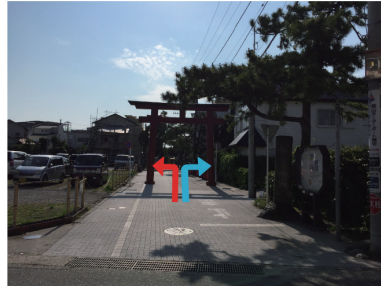

VILLA MORITO 駐車場・建物入口のご案内

➡ お車のご案内

➡ 徒歩のご案内

【駐車場のご案内】

①長柄交差点方面より県道207号線「森戸神社」入口を右折。

②鳥居をくぐり、お車の場合は左折「森戸駐車場」へ。VILLA MORITOへは、右手白い建物手前を右折。
(駐車場をご利用にならない方は④へ)

③駐車場は「森戸駐車場」入口正面21番をご用意しております。(1台のみ)

【VILLA MORITO 建物入口のご案内】

④鳥居をくぐり、VILLA MORITOへは、右手白い建物手前を右折。すぐに左折。白い建物裏手に「VILLA MORITO」建物入口がございます。

⑤建物入口

⑥右手パネルに触れると画面が表示。
事前にお送りする暗証番号を入力 願います。

⑦扉を開けると右手にエレベーターがございます。

⑧事前にお送りする操作方法に従って3Fへお上がりください。

VILLA MORITO